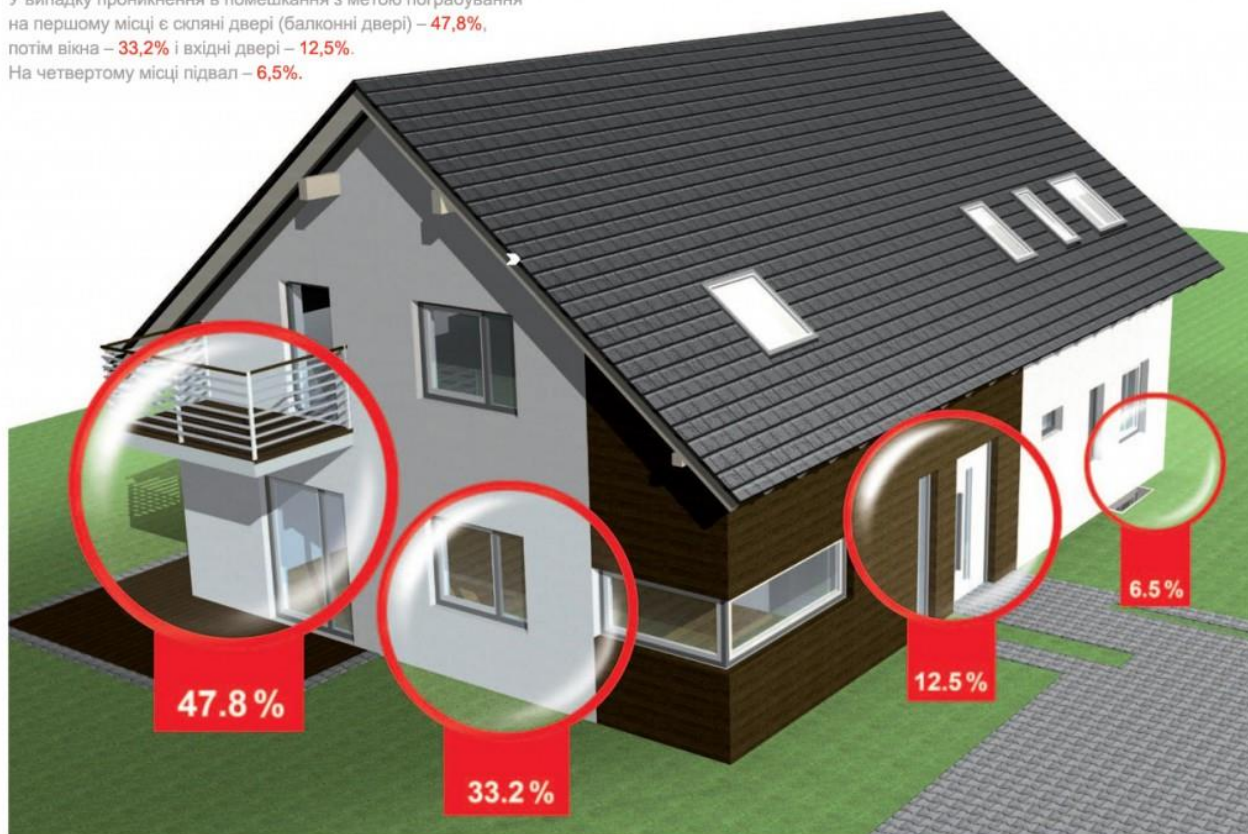

Вікна та двері КВЕ – безпека в кожній деталі

В життєвому просторі будинку вікна та двері відіграють важливу роль, від них в першу чергу залежить безпека нашого житла. Вони найчастіше можуть стати тим слабким місцем, що допускає стороннє вторгнення. Як показує статистика, майже 48 % зломів здійснюється через балконні двері, понад 33 % – через вікна, 12,5% – через вхідні двері. Захистити свій дім можна самими різними способами, й один з найпростіших – установка надійних протівозломних віконних і дверних конструкцій. Саме такими характеристиками відрізняються сучасні профільні системи ТМ КВЕ, здатні запобігати квартирним крадіжкам вже при спробі проникнення.

Слабкі місця безпеки

Завдяки відповідним заходам більше третини спроб проникнення в помешкання з метою пограбування є невдалими та так і лишаються тільки спробами. Нижче показані слабкі місця, на які слід звертати особливу увагу.

У випадку проникнення в помешкання з метою пограбування на першому місці є скляні двері (балконні двері) – 47,8%, потім вікна – 33,2% і вхідні двері – 12,5%. На четвертому місці підвал – 6,5%.

Противозломні двері та вікна з профільних систем КВЕ відповідають певним вимогам безпеки, дозволяючи мінімізувати можливість стороннього вторгнення.